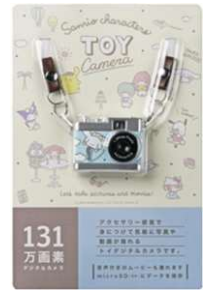

※「Pieni (ピエニ)」とはフィンランド語で「小さい」という意味です。

イメージセンサー	1/10型 CMOS
総画素数	131万画素
有効画素数	131万画素
レンズ	f=3.2mm F2.8
撮影距離	標準：約0.3m～∞
内蔵メモリー	ユーザー使用可能領域はありません
外部メモリー	micro SDカード(128MB～2GB) micro SDHCカード(4GB～16GB)
ファイル形式	静止画:JPEG 動画:MJPEG(AVI) 音声:MP3
静止画サイズ	1280×1024
動画サイズ	720×480(30fps)
シャッタースピード	1/100秒
ISO感度	ISO 100
電源	内蔵リチウムイオン充電電池
入出力ポート	USB 2.0
寸法(幅×高×奥行)	約51×36×18mm
重量	約18g(microSDカード、付属品除く)

ご注文、お問い合わせは TEL 049-293-7285

カメラ・写真材料部 Professional
株式会社 **オカノ商会** K

超小型 トイ デジタル カメラ Pieni (ピエニ)

Pieni CN サンリオキャラクターシリーズ 価格はお問合せ下さい

ピエニ CN サンリオ マイ

ピエニ CN サンリオ クロミ

ピエニ CN サンリオ キ

ピエニ CN サンリオ シナモロール

ピエニ CN サンリオ ポムポムプリン

ピエニ CN サンリオ ポチャッコ

イメージセンサー	1/10型 CMOS
総画素数	131万画素
有効画素数	131万画素
レンズ	f=3.2mm F2.8
撮影距離	標準：約0.3m~∞
内蔵メモリー	ユーザー使用可能領域はありません
外部メモリー	micro SDカード(128MB~2GB) micro SDHCカード(4GB~16GB)
ファイル形式	静止画:JPEG 動画:MJPEG(AVI) 音声:MP3
静止画サイズ	1280×1024
動画サイズ	720×480(30fps)
シャッタースピード	1/100秒
ISO感度	ISO 100
電源	内蔵リチウムイオン充電電池
入出力ポート	USB 2.0
寸法(幅×高×奥行)	約51×36×18mm
重量	約18g(microSDカード、付属品除く)

クラシックカメラ風デザインの超小型トイデジタルカメラ「Pieni」シリーズにサンリオキャラクターモデルが新登場。

クラシックカメラ風デザインがかわいい、超小型のトイデジタルカメラ。いつも持ち歩きたくなるような小ささで、携帯に便利なネックストラップが付属します。写真だけでなく、音声付きの動画、音声のみもとれます。撮影をしない時はインテリアとしてお部屋に飾っておきたくなるデザインです。ギフトにもおすすめです。