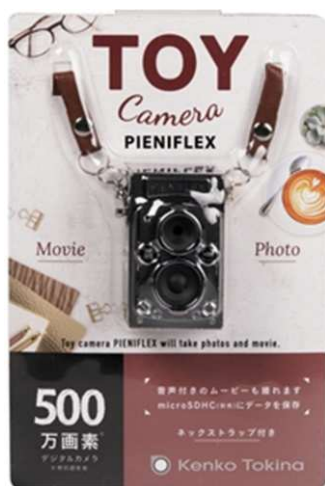

クラシックカメラ風デザインの超小型トイデジタルカメラ「Pieni」シリーズにサンリオキャラクターモデルが新登場。

クラシックカメラ風デザインがかわいい、超小型のトイデジタルカメラ。いつも持ち歩きたくなるような小ささで、携帯に便利なネックストラップが付属します。写真だけでなく、音声付きの動画、音声のみもとれます。撮影をしない時はインテリアとしてお部屋に飾っておきたくなるデザインです。ギフトにもおすすめです。

※「Pieni (ピエニ)」とはフィンランド語で「小さい」という意味です。

ご注文、お問い合わせは

カメラ・写真材料卸 Professional
株式会社 **オカノ商会 K**

TEL 049-293-7285

超小型 トイ デジタル カメラ PIENI FLEX

クラシックな二眼レフ風トイデジタルカメラ

PIENI FLEX KC-TY20

価格はお問合せ下さい

クラシックデザイン
二眼レフカメラの形態したかわいらしいトイカメラ。
持ち歩きに便利なネックストラップ付。

写真・動画・音声モード
MODEボタンで写真・動画・音声録音
の3つのモードを切り替えます。

写り後での楽しみ
データはmicroSDHC(別売)に保存。ファインダーや
液晶がないため、どう撮れたか見ただけのお楽しみ。

USB充電とデータ転送
付属のUSBケーブルでパソコンにつなぎ、
充電やデータの取り込みを行います。

クラシックな二眼レフの形をしたトイデジタルカメラ。
写真だけでなく、音声付きの動画、音声のみも録れます。
メモリーカードはmicroSDHC(別売)を使用。
付属のUSB接続ケーブルでパソコンにつなぎ、充電やデータの取り込みを行います。
インテリアとしてお部屋に置くだけでもおしゃれでギフトにもおすすめです。

- ※「PIENI (ピエニ)」とはフィンランド語で「小さい」という意味です。
- ※このカメラはmicroSDHCカードがないと記録できません。またパソコン接続が前提となっています。