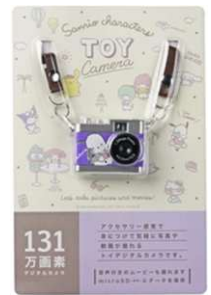

※「Pieni (ピエニ)」とはフィンランド語で「小さい」という意味です。

イメージセンサー	1/10型 CMOS
総画素数	131万画素
有効画素数	131万画素
レンズ	f=3.2mm F2.8
撮影距離	標準：約0.3m～∞
内蔵メモリー	ユーザー使用可能領域はありません
外部メモリー	micro SDカード(128MB～2GB) micro SDHCカード(4GB～16GB)
ファイル形式	静止画:JPEG 動画:MJPEG(AVI) 音声:MP3
静止画サイズ	1280×1024
動画サイズ	720×480(30fps)
シャッタースピード	1/100秒
ISO感度	ISO 100
電源	内蔵リチウムイオン充電電池
入出力ポート	USB 2.0
寸法(幅×高×奥行)	約51×36×18mm
重量	約18g(microSDカード、付属品除く)

ご注文、お問い合わせは TEL 049-293-7285

カメラ・写真材料部 Professional
株式会社 **オカノ商会** K

超小型 トイ デジタル カメラ Pieni (ピエニ)

Pieni CN サンリオキャラクターシリーズ 価格はお問合せ下さい

ピエニ CN サンリオ マイ

ピエニ CN サンリオ クロミ

ピエニ CN サンリオ キ

ピエニ CN サンリオ シナモロール

ピエニ CN サンリオ ポムポムプリン

ピエニ CN サンリオ ポチャッコ

イメージセンサー	1/10型 CMOS
総画素数	131万画素
有効画素数	131万画素
レンズ	f=3.2mm F2.8
撮影距離	標準：約0.3m~∞
内蔵メモリー	ユーザー使用可能領域はありません
外部メモリー	micro SDカード(128MB~2GB) micro SDHCカード(4GB~16GB)
ファイル形式	静止画:JPEG 動画:MJPEG(AVI) 音声:MP3
静止画サイズ	1280×1024
動画サイズ	720×480(30fps)
シャッタースピード	1/100秒
ISO感度	ISO 100
電源	内蔵リチウムイオン充電電池
入出力ポート	USB 2.0
寸法(幅×高×奥行)	約51×36×18mm
重量	約18g(microSDカード、付属品除く)

クラシックカメラ風デザインの超小型トイデジタルカメラ「Pieni」シリーズにサンリオキャラクターモデルが新登場。

クラシックカメラ風デザインがかわいい、超小型のトイデジタルカメラ。いつも持ち歩きたくなるような小ささで、携帯に便利なネックストラップが付属します。写真だけでなく、音声付きの動画、音声のみもとれます。撮影をしない時はインテリアとしてお部屋に飾っておきたくなるデザインです。ギフトにもおすすめです。